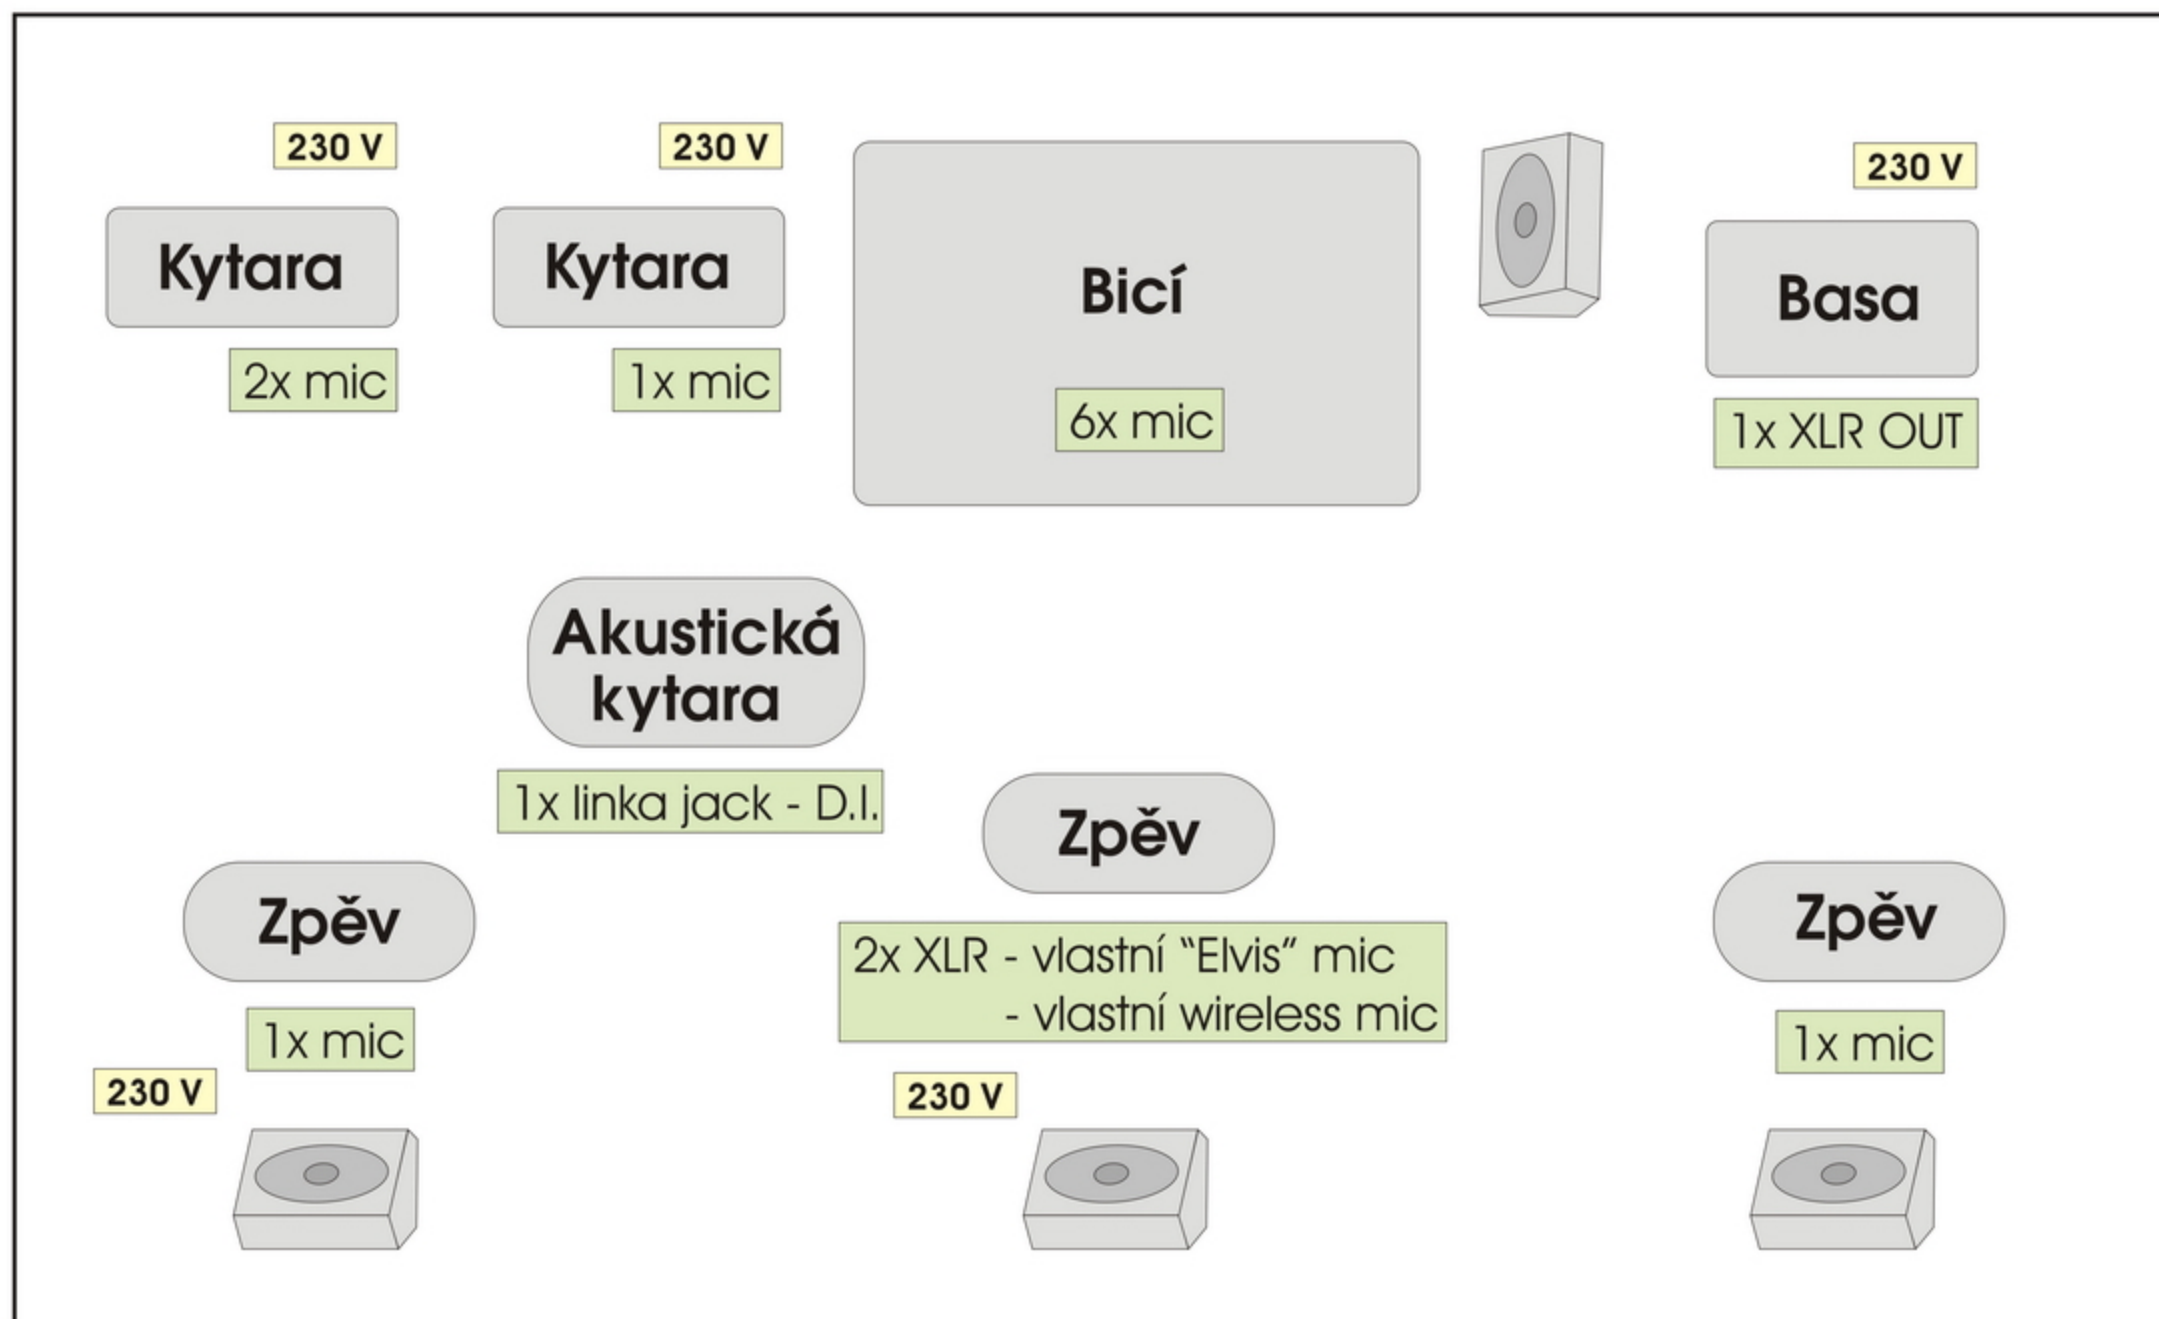

NEO CHESS SUNNY R'N'R BAND - STAGE PLAN

Styl: Rock'n'Roll

Složení:

Pavel Kučera - hlavní zpěv, el. kytara, akustická kytara

Rudy Horvat - el. kytara, zpěv

Petr Moczek - basa, zpěv

Jeny Krompolc - bicí

Požadavky:

- 4 monitory, min. 3 monitorové cesty

- "Slapback" echo na hlavním zpěvu (cca. 160 ms, jedno opakování)

Kontakt:

Pavel Kučera

Tel.: +420 777 199 800

www.rnrband.cz